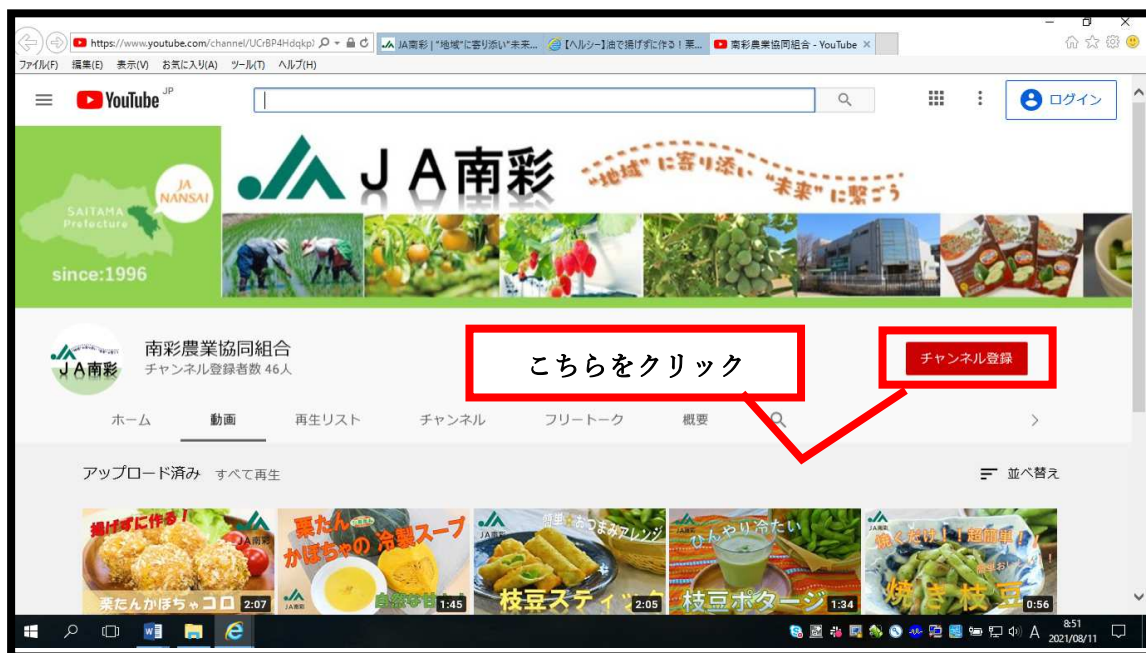

J A南彩 YouTube チャンネル登録の方法

J A南彩の YouTube チャンネルを開設しましたので、YouTube チャンネル登録を是非お願いします。

① ホームページから J A南彩の YouTube チャンネルに入ります。

② J A 南彩の YouTube チャンネルに入りましたら、チャンネル登録をクリックすれば登録完了です。

グーグルアカウントがない方はグーグルアカウントを取得してください。