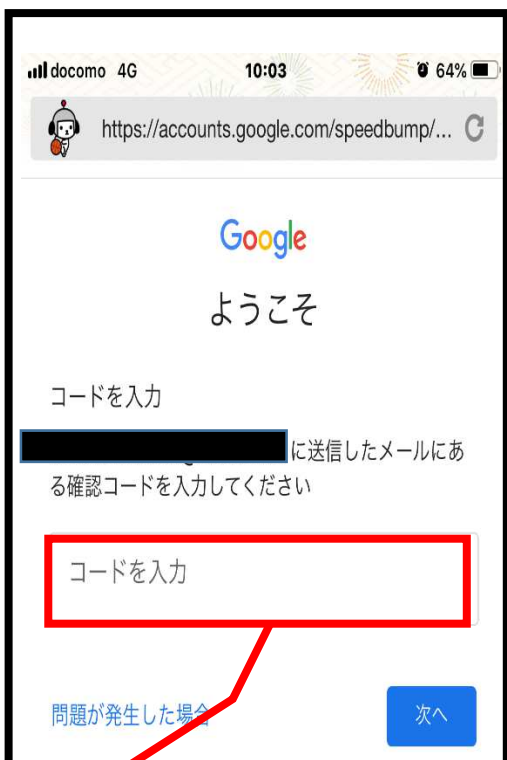

年 月 日

性別

選択してください

携帯電話

日本 +81

+81

国/地域

日本

次へ

全部入力したら次へをクリック

⑤入力が終わって規約の承認を行うと次の画面になります。

登録したアドレスに本人確認と6桁のコードが送られてきますので入力してください。

登録したメールに送られてきた6桁のコードを入力します

6桁のコード

⑥グーグルアカウントの取得が完了しました。②の YouTube チャンネルに戻ってチャンネル登録をクリックします。

YouTube チャンネルに戻りチャンネル登録を再度行います。