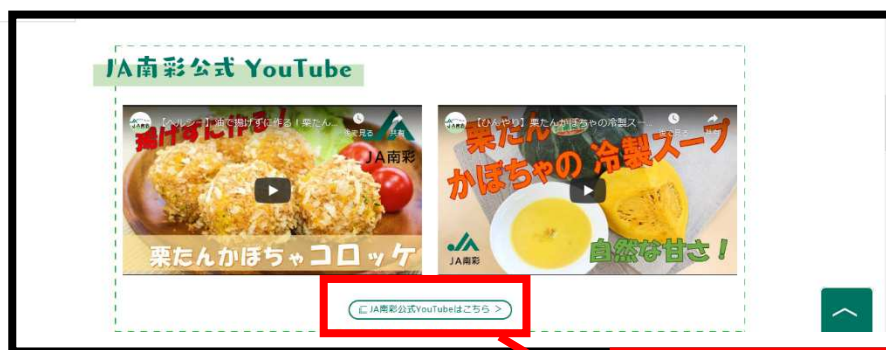

J A南彩 YouTube チャンネル登録の方法

J A南彩の YouTube チャンネルを開設しましたので、YouTube チャンネル登録を是非お願いします。

① ホームページから J A南彩の YouTube チャンネルに入ります。

② J A 南彩の YouTube チャンネルに入りましたら、チャンネル登録をクリックすれば登録完了です。

グーグルアカウントがない方はグーグルアカウントを取得してください。