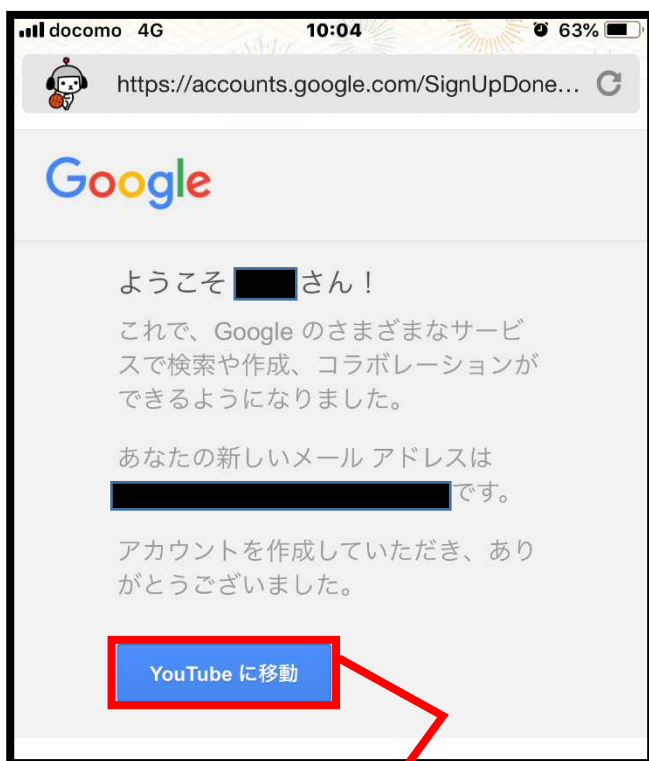

次へ

全部入力したら次へをクリック

⑤入力が終わって規約の承認を行うと次の画面になります。

登録したアドレスに本人確認と6桁のコードが送られてきますので入力してください。

登録したメールに送られてきた6桁のコードを入力します

6桁のコード

⑥グーグルアカウントの取得が完了しました。②の YouTube チャンネルに戻ってチャンネル登録をクリックします。

YouTube チャンネルに戻りチャンネル登録を再度行います。